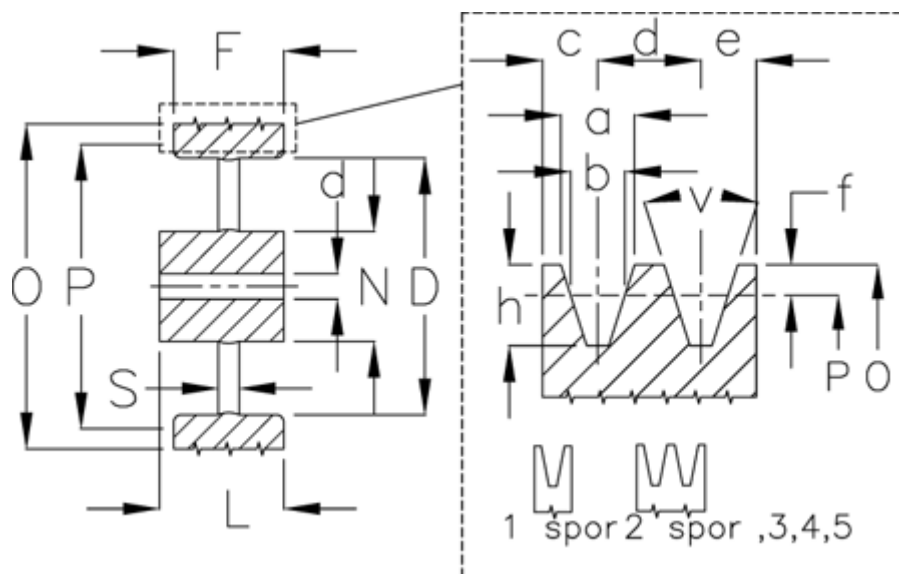

Varenummer: 60410235502  
Beskrivelse: Uboret kileremsskive C 355/2

## Mål

Antal spor = 2  
D = 298  
d = 25  
F = 59.5  
L = 60  
N = 110  
O = 364.6  
P = 355

S = 18  
Type = C